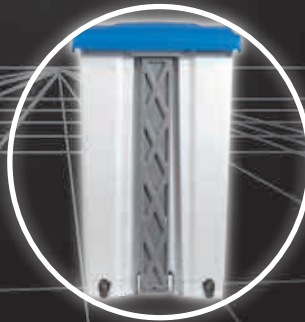

30 Ltr.

CHANGE

Beschreibung:

Abfallbehälter aus Kunststoff mit Tretpedal. Der Korpus ist in Weiß mit vier verschiedenen Deckelfarben erhältlich. Behälter gibt es in vier verschiedenen Größen. Bei den 70- und 90-Liter Behältern können Rollen optional bestellt werden. Mehrere Pedaleimer an einem Standort bilden eine praktische „Abfallstation“. Die Kombinationsmöglichkeiten bei Größe und Farbe schaffen für jeden Einsatzzweck eine optimale Konfiguration. Praktische Pedalöffnung mit dicht schließendem Deckel verringert die Geruchsbildung, glatte und runde Flächen, leicht zu reinigender Kunststoff (leicht, rostfrei, stabil, splittert nicht).

Anwendung:

Innenbereich

Zielgruppe:

öffentlichen Raum, Krankenhäuser, Betriebe und Schulen

Zubehör:

Optional Rollen bei der 70- und 90 Liter Ausführung möglich

Description:

Plastic refuse containers with the foot pedal. The body is available in white with four different lid colors. Container is available in four different sizes. In the 70- and 90-liter containers rolls can be ordered optionally. Several Pedal bin at a site forming a practical „waste station“. The combination opportunities in size and color to create an optimal configuration for each application. Practical pedal opening with tight-fitting lid reduces odors, smooth and round surfaces, easy to clean plastic (easy, stainless, stable, does not splinter).

Application:

indoor area

Target Audience:

public spaces, hospitals, businesses and schools

Accessories:

Optional roles in the 70- and 90-liter design possible

Ausführung Versions				
Höhe / height	435 mm	600 mm	670 mm	820 mm
Breite / width	410 mm	410 mm	500 mm	500 mm
Tiefe / depth	390 mm	390 mm	410 mm	410 mm
Volumen / Capacity	30 Liter	45 Liter	70 Liter	90 Liter
Farben Colours				
CHANGE Deckel weiß / lid white	391044	391049	391054	391059
CHANGE Deckel Blau / lid blue	391045	391050	391055	391060
CHANGE Deckel Rot / lid red	391046	391051	391056	391061
CHANGE Deckel Grün / lid green	391047	391052	391057	391062
CHANGE Deckel Gelb / lid yellow	391048	391053	391058	391063
Rollen / rolls			391500	391500