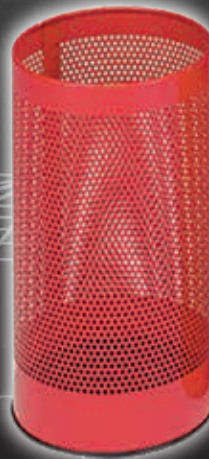

15 Ltr.

21Ltr.

SARAH

Beschreibung:

Papierkorb aus Lochstahlblech pulverbeschichtet in vier verschiedenen Farben und zwei verschiedenen Größen. Boden ist aus hitzebeständigem Kunststoff. In den 21-Liter Behältern befinden sich Kunststoffschalen, so dass die Behälter einfach als Schirmständer genutzt werden können.

Anwendung:

Innenbereich

Zielgruppe:

Büroräume, Sanitärräume, öffentliche Einrichtungen

Zubehör:

Kunststoffschalen bei den 21-Liter Behältern

Description:

Paper basket made of perforated sheet steel powder coated in four different colors and two different sizes. Floor is made of heat-resistant plastic. In the 21-liter containers are plastic trays, so that the container can be used as an umbrella stand easily.

Application:

Indoor area

Target group:

Office spaces, sanitary spaces, public facilities

Accessories:

Plastic shells in the 21-liter containers

Ausführung Versions	Höhe height	Durchmesser diameter	Volumen capacity	Art.-Nr. item.no.
SARAH Schwarz / black	400 mm	240 mm	15 Liter	390088
SARAH Weiß / white	400 mm	240 mm	15 Liter	390089
SARAH Rot / red	400 mm	240 mm	15 Liter	390090
SARAH Grau / grey	400 mm	240 mm	15 Liter	390091
SARAH Schwarz / black	480 mm	240 mm	21 Liter	390079
SARAH Weiß / white	480 mm	240 mm	21 Liter	390081
SARAH Rot / red	480 mm	240 mm	21 Liter	390082
SARAH Grau / grey	480 mm	240 mm	21 Liter	390083