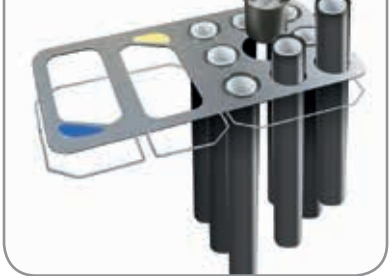

Deckel-  
ausführungen

Art.-Nr. 392036

Art.-Nr. 392038

Art.-Nr. 392037

Art.-Nr. 392039

Art.-Nr. 392040

Die diversen Deckel Ausführungen bieten für unterschiedliche Anforderungen die richtige Lösung.

Alle Ausführungen haben einen integrierten Klemmring für eine einfache Entleerung und Halterung des Müllbeutels.