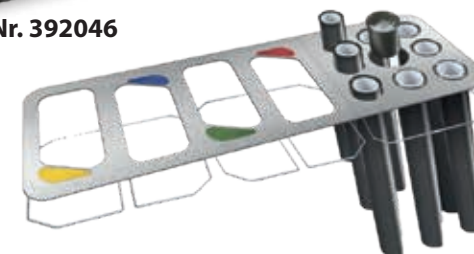

Art.-Nr. 392046

Art.-Nr. 392044