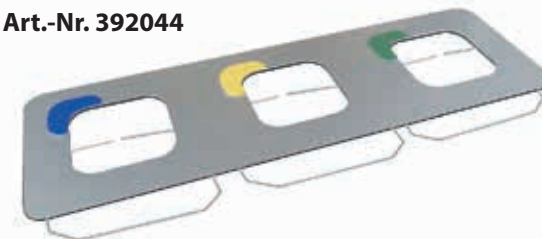

Art.-Nr. 392045