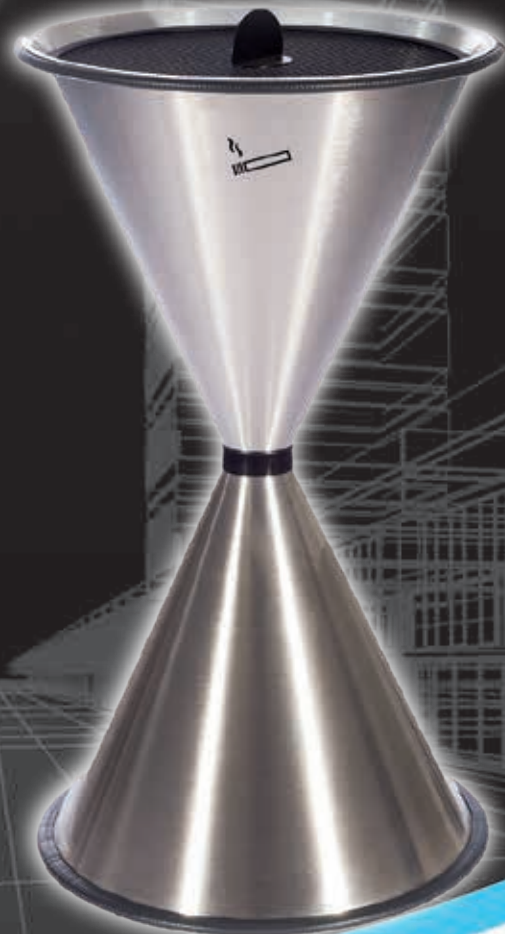

LIGHT VERSION

DIABOLO

- Standascher aus Edelstahl oder Stahlblech, pulverbeschichtet in sieben Farben
- Erhältlich auch mit Regenschutzdach
- Der „Diabolo Light“ ist die Leichtbauweise mit normalem Kantenschutz und reduziertem Gewicht für normale Anforderungen an die Standfestigkeit
- standing ashtray in stainless steel or powder coated sheet steel in seven different colours
- also available with rain cover
- the „Diabolo Light“ is a lightweight design with a normal edge protection and reduced weight for normal requirements for stability

DIABOLO

Beschreibung:

Standascher aus Edelstahl oder Stahlblech, pulverbeschichtet in vier Farben. Stabile, aufliegende Einlegeschale aus Aluminium für die Sandfüllung. Einlegesieb aus Metall mit Kunststoffbeschichtung und umlaufendem Schutzprofil. Gebrauchsmuster geschützte Mechanik verhindert, dass der Ascher instabil wird.

Der **„Diabolo Light“** ist die Leichtbauweise mit normalem Kantenschutz und reduziertem Gewicht für normale Anforderungen an die Standfestigkeit.

Anwendung:

Innen und geschützter und überdachter Außenbereich

Description:

Standing ashtray in stainless steel or powder coated sheet steel in four different colours. Solidly constructed basin made of aluminium is to be placed on top and filled with sand. The fill sieve is made of metal and coated with plastic and has a protective profile around the edge. Elastic black edge profile above and below protect the ashtray and base. The **„Diabolo Light“** is a lightweight design with a normal edge protection and reduced weight for normal requirements for stability.