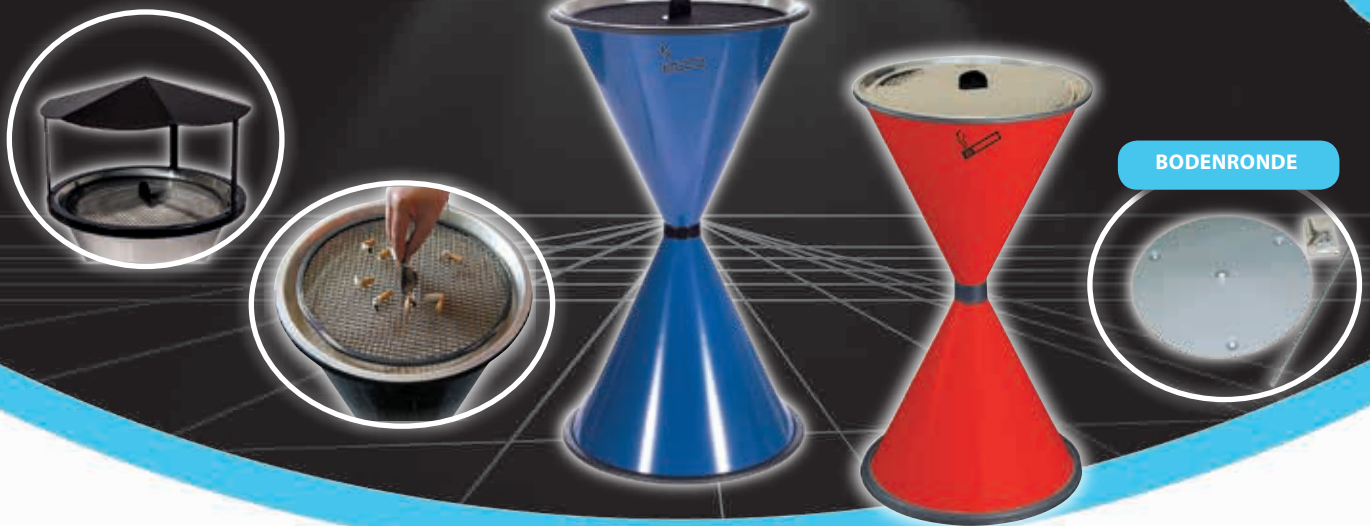

LIGHT VERSION

DIABOLO

- Standascher aus Edelstahl oder Stahlblech, pulverbeschichtet in sieben Farben
- Erhältlich auch mit Regenschutzdach
- Der „Diabolo Light“ ist die Leichtbauweise mit normalem Kantenschutz und reduziertem Gewicht für normale Anforderungen an die Standfestigkeit
- standing ashtray in stainless steel or powder coated sheet steel in seven different colours
- also available with rain cover
- the „Diabolo Light“ is a lightweight design with a normal edge protection and reduced weight for normal requirements for stability

DIABOLO

Beschreibung:

Standascher aus Edelstahl oder Stahlblech, pulverbeschichtet in vier Farben. Stabile, aufliegende Einlegeschale aus Aluminium für die Sandfüllung. Einlegesieb aus Metall mit Kunststoffbeschichtung und umlaufendem Schutzprofil. Gebrauchsmuster geschützte Mechanik verhindert, dass der Ascher instabil wird.

Der **„Diabolo Light“** ist die Leichtbauweise mit normalem Kantenschutz und reduziertem Gewicht für normale Anforderungen an die Standfestigkeit.

Anwendung:

Innen und geschützter und überdachter Außenbereich

Description:

Standing ashtray in stainless steel or powder coated sheet steel in four different colours. Solidly constructed basin made of aluminium is to be placed on top and filled with sand. The fill sieve is made of metal and coated with plastic and has a protective profile around the edge. Elastic black edge profile above and below protect the ashtray and base. The **„Diabolo Light“** is a lightweight design with a normal edge protection and reduced weight for normal requirements for stability.