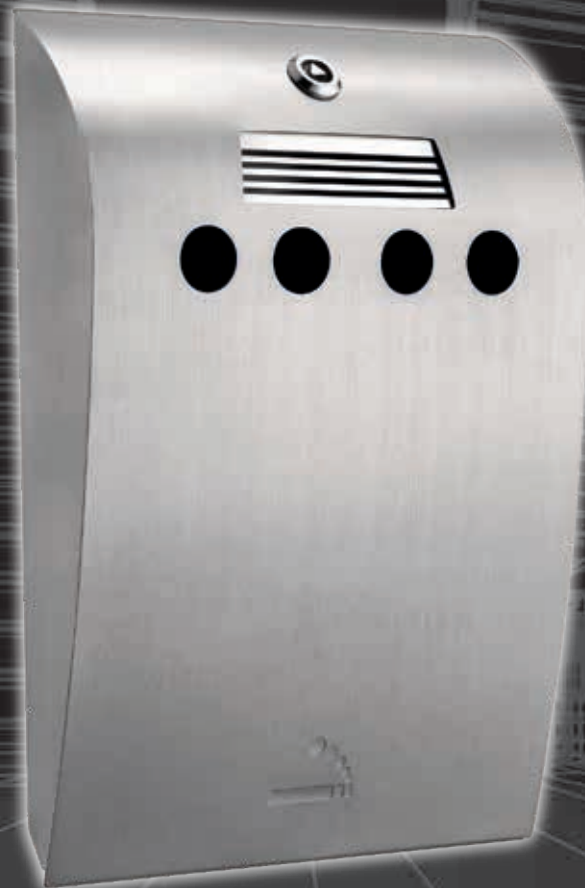

ASHTRAYS

ASCHER

WAVE

WAVE

- Wandascher aus Edelstahl
- Ausgerüstet mit herausnehmbarem, verzinkten Inneneinsatz. Einfache Handhabung und Säuberung
- abschließbar, mit beiliegendem Dreikantschlüssel
- wall-mounted cigarette bin made of fine brushed stainless steel
- the inner galvanized bin is removable and easy to empty and clean
- lockable, including triangle key

1,7Ltr.

WAVE

Beschreibung:

Wandascher aus gebürstetem Edelstahl in abschließbar. Ausgerüstet mit herausnehmbarem, verzinkten Inneneinsatz. Einfache Handhabung und Säuberung.

Anwendung:

Außenbereich

Zielgruppe:

Außenbereiche, Eingangsbereiche, Hotels, Einkaufszentren und öffentliche Einrichtungen

Zubehör:

Mit Dreikantschlüssel. Befestigungsmaterial inklusive

Description:

Wall-mounted cigarette bin made of fine brushed stainless steel or sheet steel powder coated in graphite (RAL 9007), lockable. The inner bin is removable and easy to empty and clean. It is equipped with an oxygen suffocating cover reducing smoke and fire danger.

Application:

outdoor area

Target Audience:

outdoor areas, entrance areas, hotels, shopping centers and public institutions

Accessoires:

Including triangle key. Mounting accessoires included

Ausführung Versions	Höhe height	Breite width	Tiefe depth	Volumen capacity	Art.-Nr. item.no.
WAVE Edelstahl /stainless steel	400 mm	350 mm	70 mm	1,7 Liter	380500