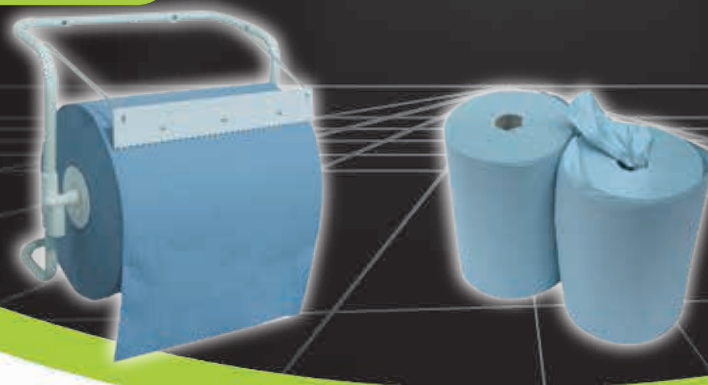

SPECIALS

SPECIALS

CLEANO

Standmodell

CLEANO

- stabiler Papierabroller aus Stahl, pulverbeschichtet in weiss
- als Wand- oder Standmodell erhältlich
- Spezial Putzpapier ist nicht im Lieferumfang erhalten
- sturdy paper roll made of powder coated steel in white
- available as free-standing or wall-mounted model
- special cleaning paper is not included

Wandmodell

CLEANO

Beschreibung:

Stabiler Papierabroller erhältlich als Stand- oder Wandmodell. Bei großen Flüssigkeitsmengen, Ölverschmutzungen und Reinigungspasten sorgt das Spezial Putzpapier für eine schnelle Reinigung der Werkstatt, Produktion oder Lager.

Anwendung:

Innenbereich

Zielgruppe:

Werkstätten, Tankstellen, Industrie

Sonstige Merkmale: Papier bitte separat bestellen. Das Spezial Putzpapier ist 2-lagig blau/1000 Blatt und wird im 2-er Pack angeliefert

Description:

Sturdy paper roll available as freestanding or wall model. For large quantities of liquid, oil spills and makes cleaning pastes the special cleaning paper for a quick cleaning of the workshop, production or storage.